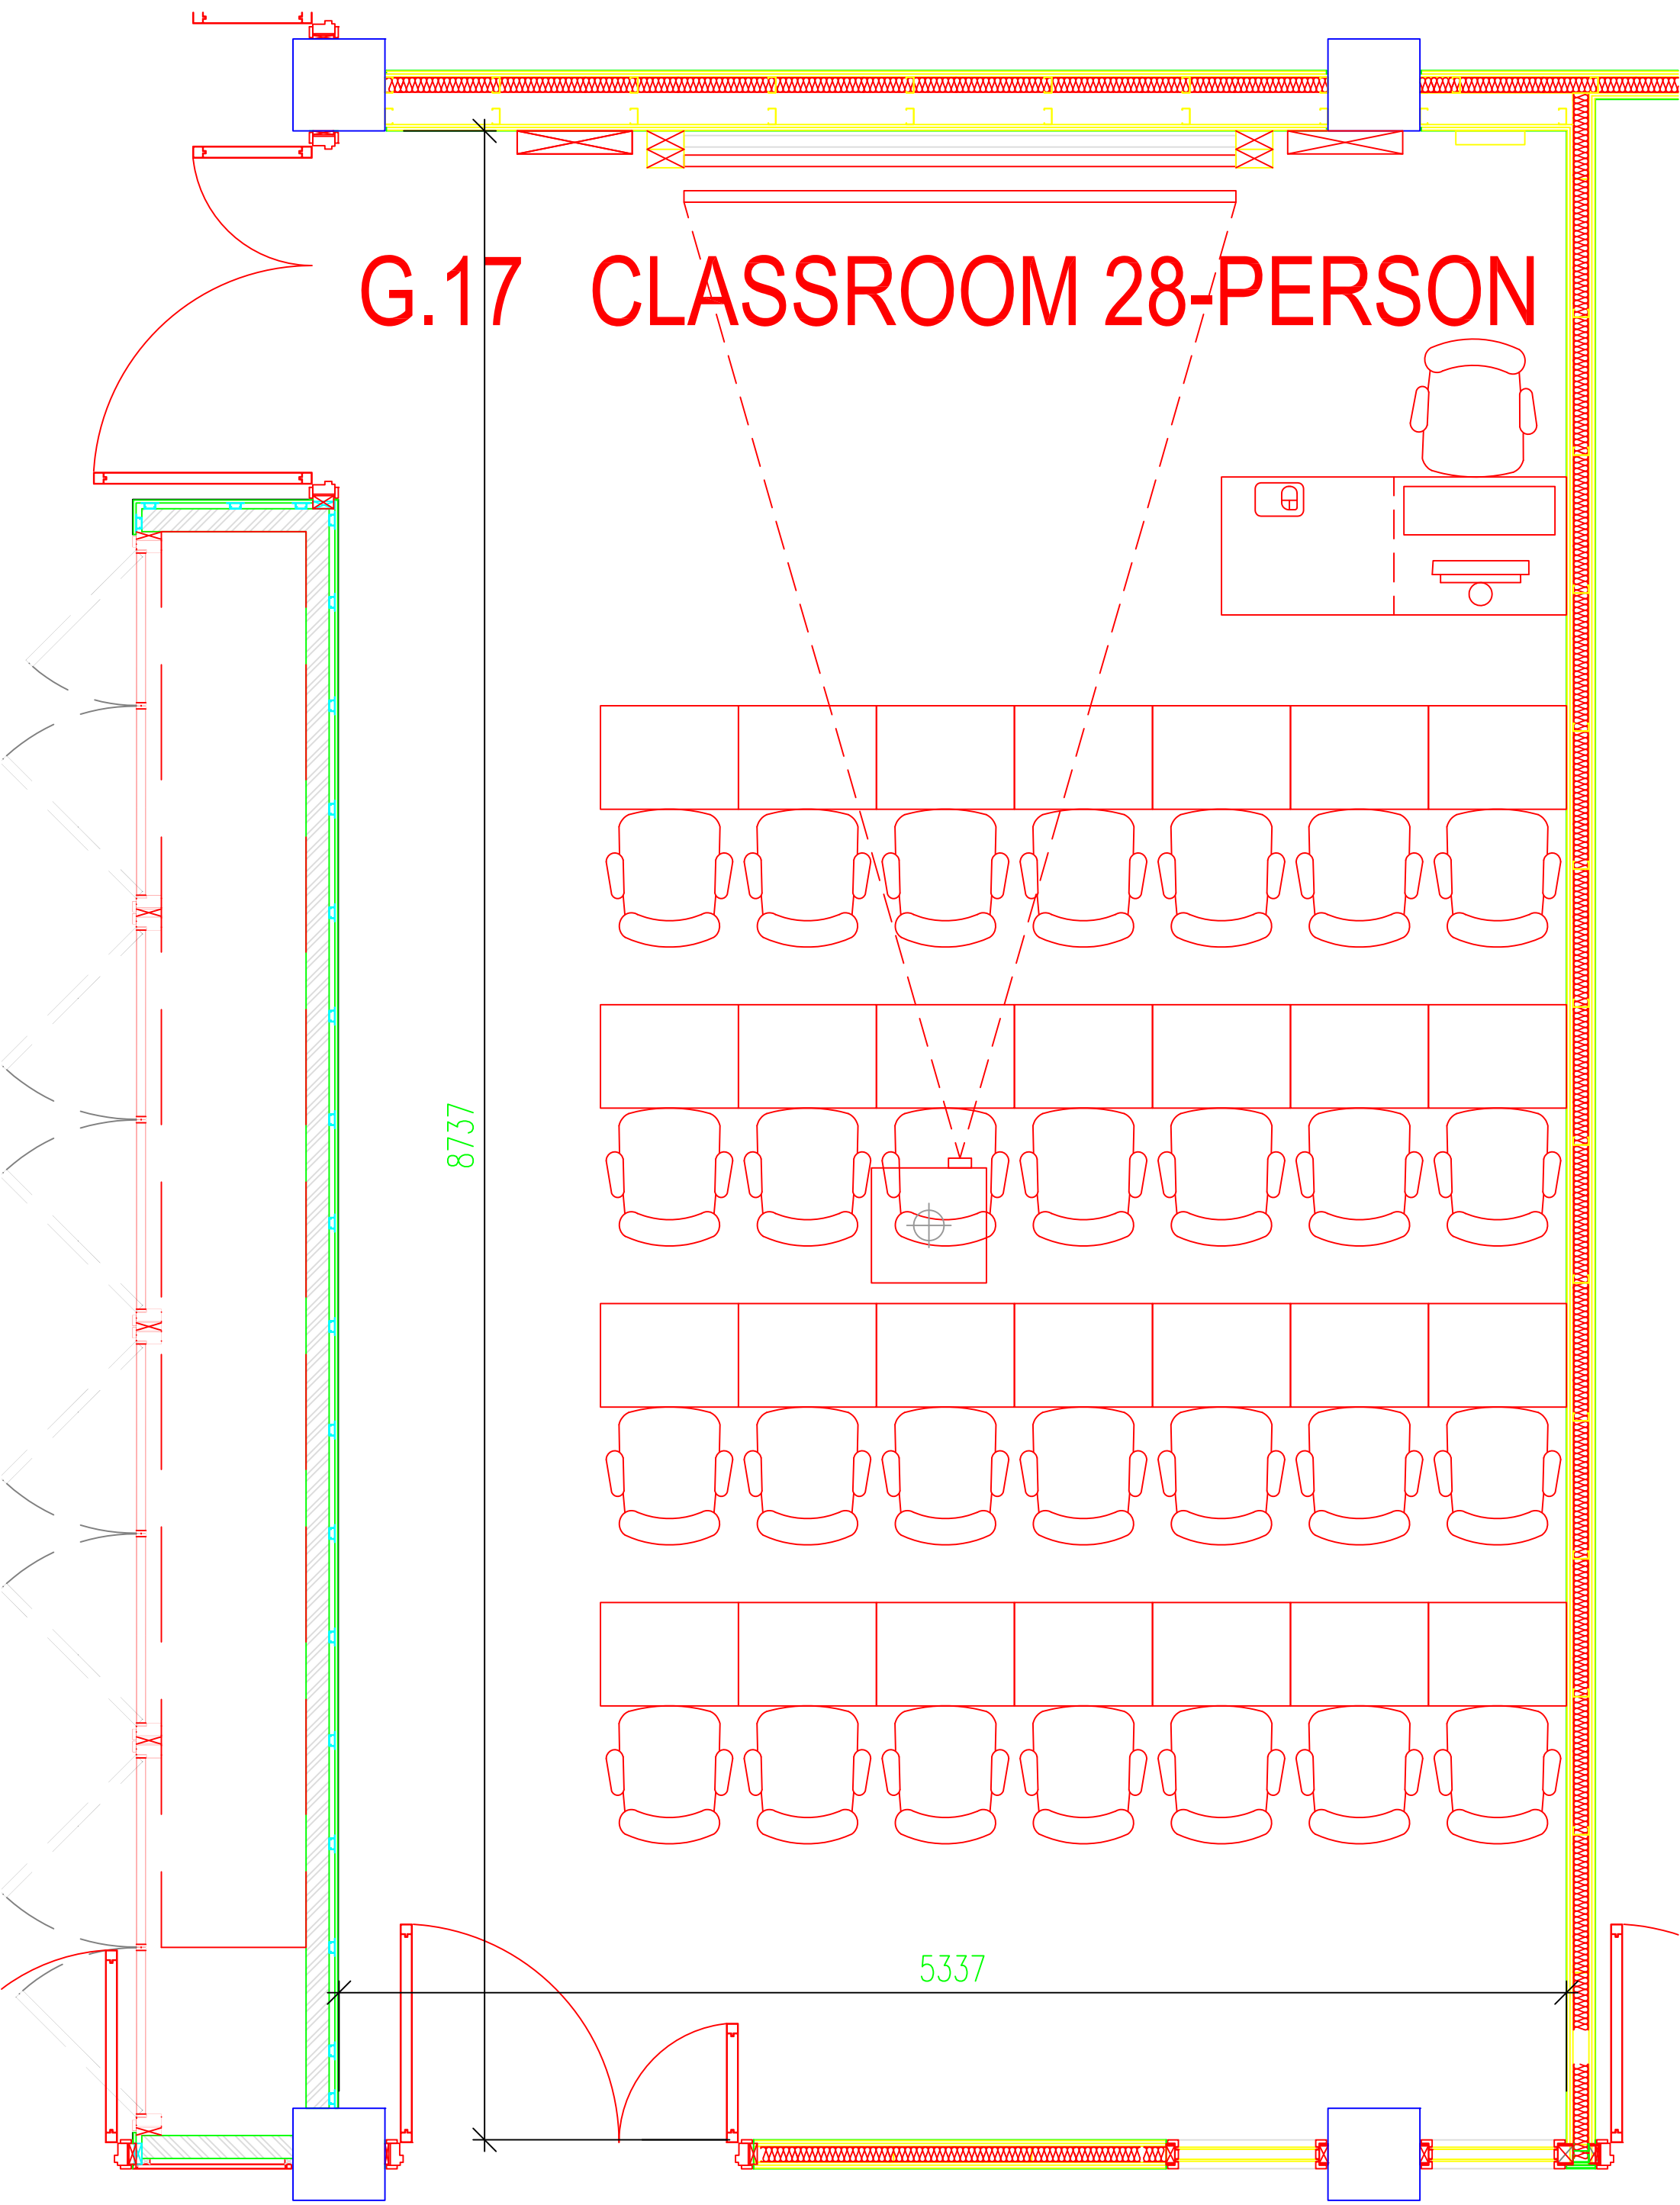

G.17 CLASSROOM 28-PERSON

8737

5337