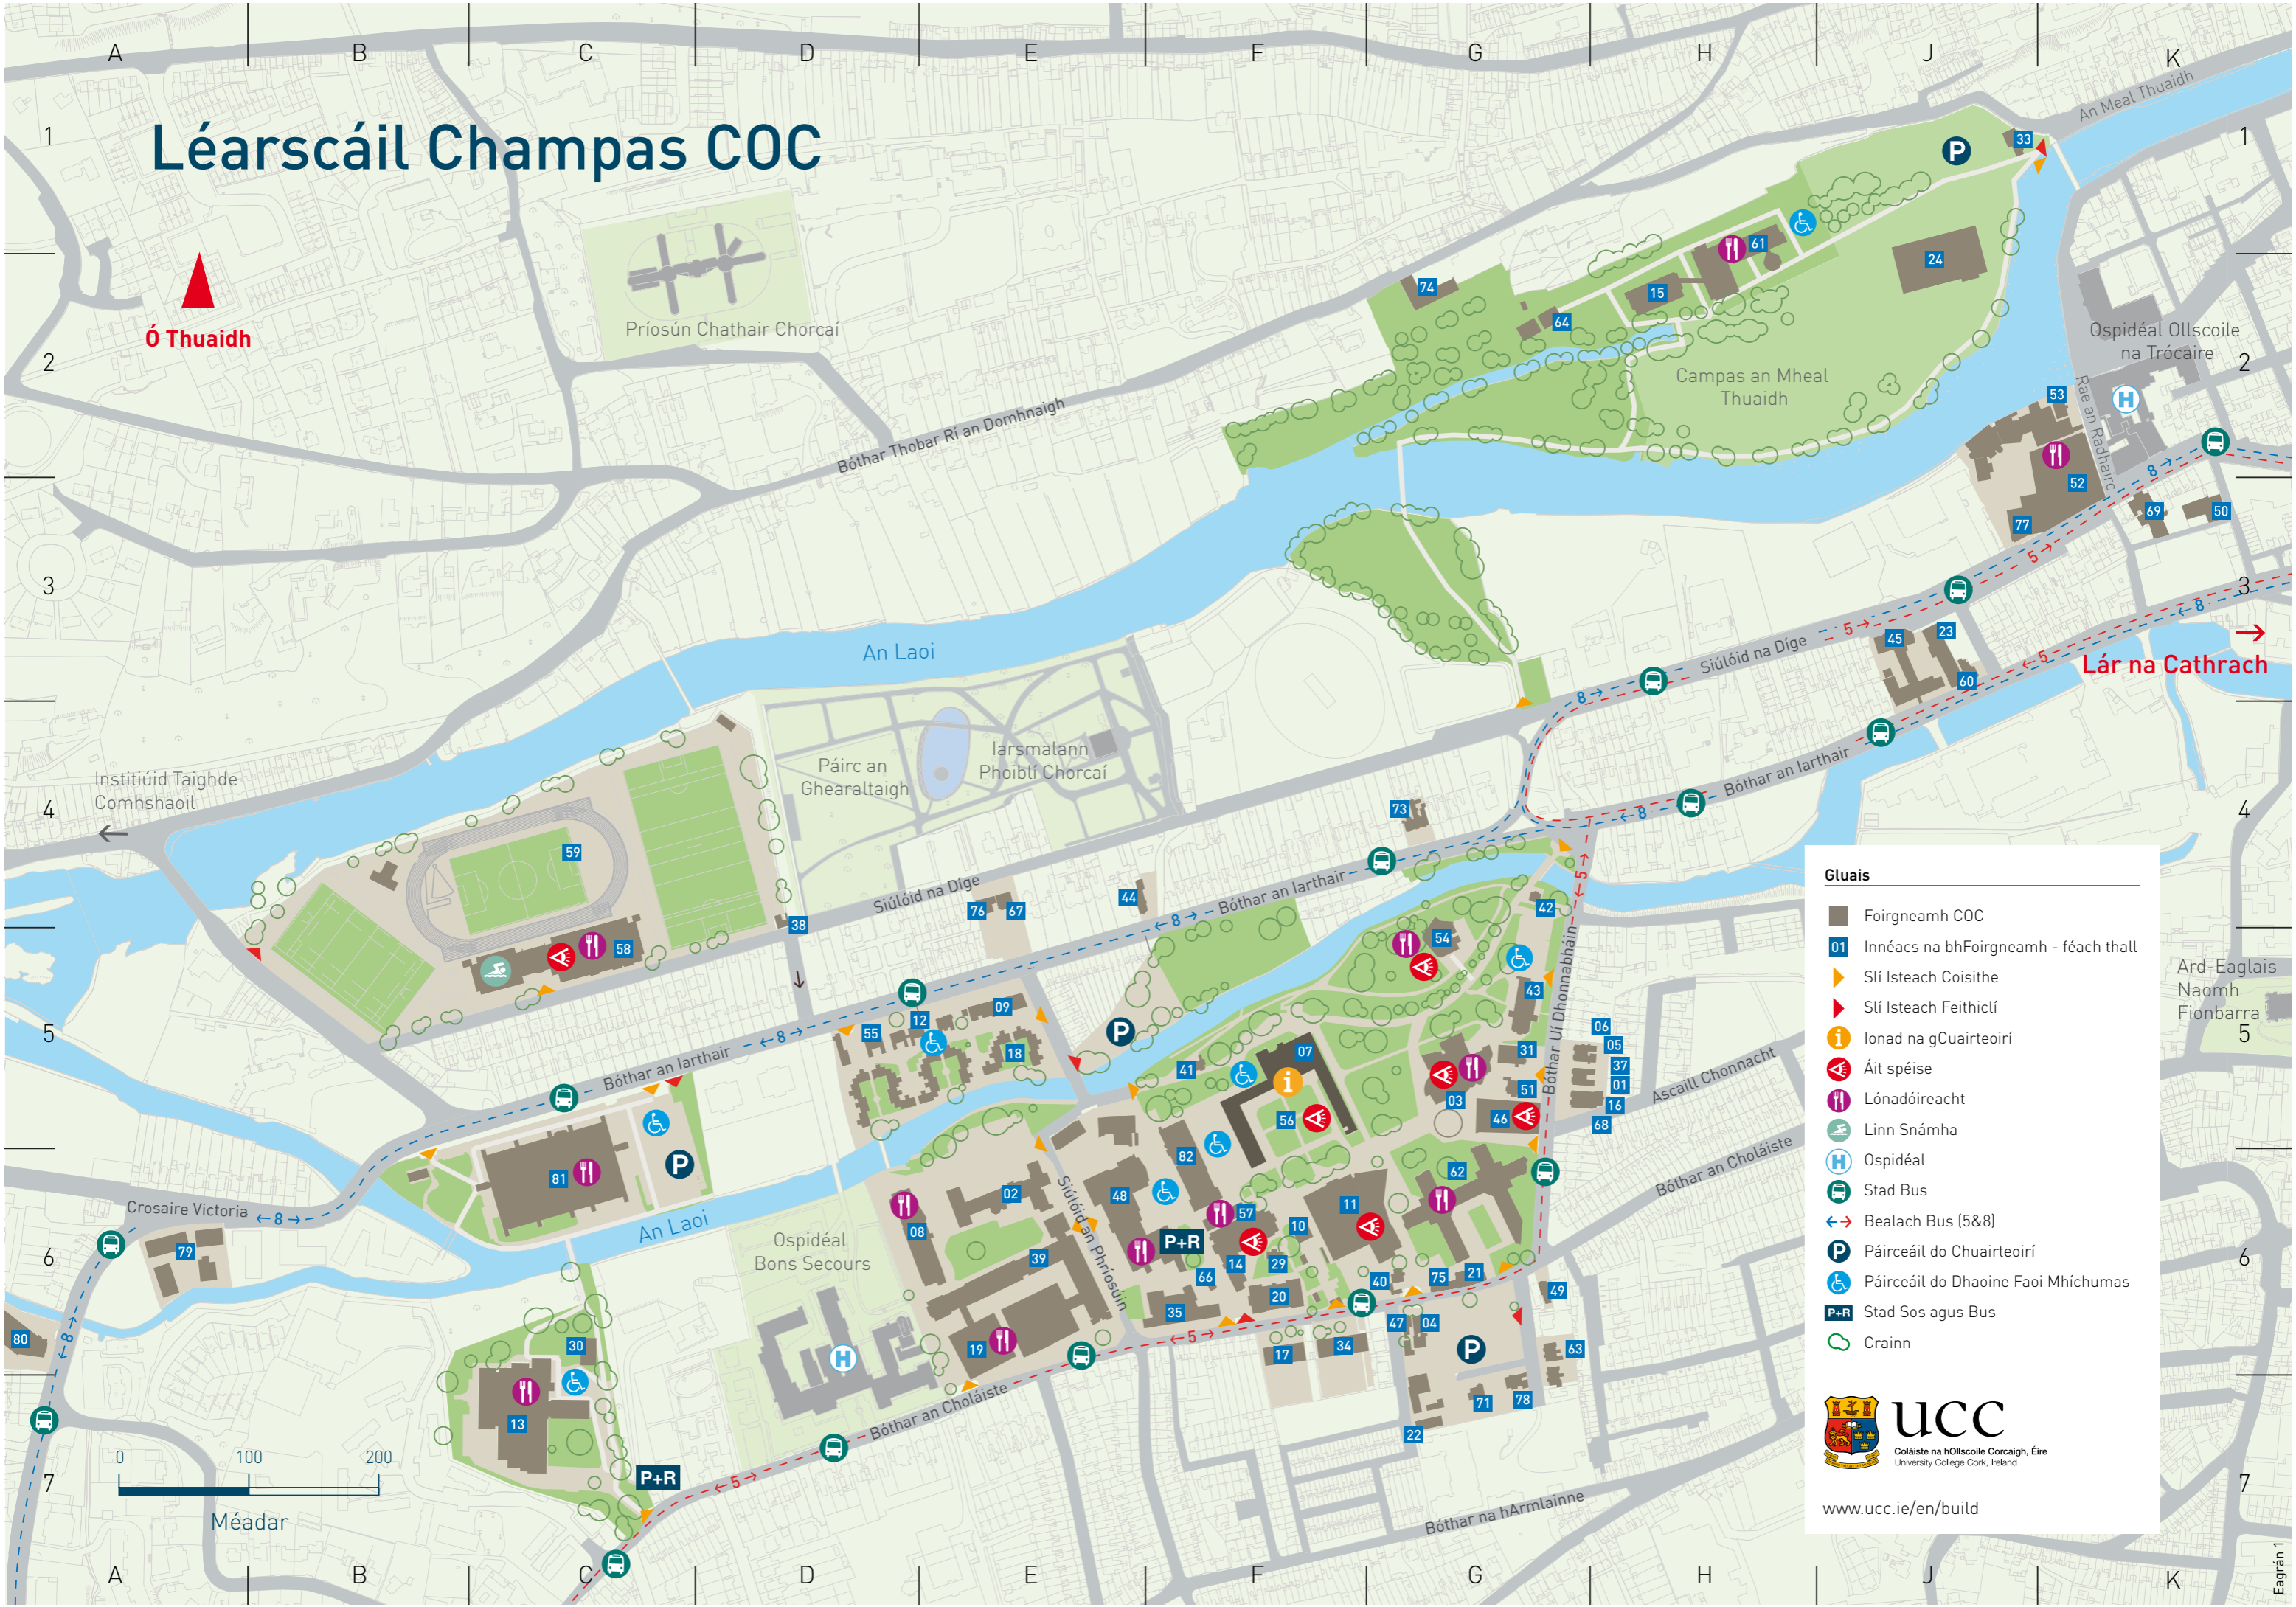

56	Taifid agus Scrúduithe na Mac Léinn	F5
21	Aontas na Mac Léinn	G6
12	UCC PLUS+	D5
56	Ionad na gCuaríteoirí	F5

Uimh.	Lónadóireacht 🇮🇪	Eangach
03	Áras na Mac Léinn	G5
08	Bith-Chaife	D6
13	Caife Ghort an tSruháin	C7
54	Caife Glucksman	G5
62	Caife Áras Uí Rathaille	G6
48	Cistin an Champais	E6
52	Teach Braiche Cois Laoi	K2
58	Láthair na Díge	C5
57	An Mhion-Bhialann	F6
57	Sean-Tábhairne an Choláiste	F6
19	Caife Cógaisíochta	E6
57	Bialann na Foirne	F6
61	An Stil	H1
57	U.C. Central	F6
81	Caife an Gheata Thiar	C6

Uimh.	Áiteanna Spéise 🇮🇪	Eangach
56	An Chearnóg Láir	F5
56	Pasáiste na gCloch agus Bailúchán na gCloch Oghaim	F5
07	Aula Maxima	F5
29	Réadlann Crawford	F6
11	Leabharlann Boole	F6
46	Séipéal Uí Ónáin	G5
03	Áras na Mac Léinn	G5
	Gairdín an Uachtaráin (Cóngarach don Chearnóg Láir)	G5
54	Áiléar Lewis Glucksman	G5
58	Láthair na Díge	C5
56	Ionad na gCuaríteoirí 🇮🇪	F5

Léarscáil Champas COC

Ó Thuaidh

Gluais

- Foirgneamh COC
- Innéacs na bhFoirgneamh - féach thall
- Slí Isteach Coisithe
- Slí Isteach Feithiclí
- Ionad na gCuaríteoirí
- Áit spéise
- Lónadóireacht
- Linn Snámha
- Ospidéal
- Stad Bus
- Bealach Bus (5&8)
- Páirceáil do Chuaríteoirí
- Páirceáil do Dhaoine Faoi Mhíchumas
- Stad Sos agus Bus
- Crainn