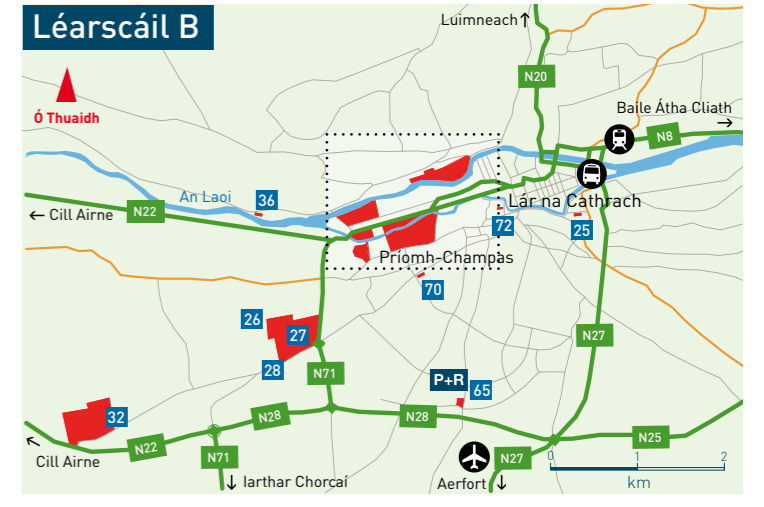

Eolas faoin gCampas:
An Malartán +353 (0)21 490 3000 www.ucc.ie

Uimh.	Seirbhísí	Eangach
17	Oifig an Iostais	F6
56	An Oifig Iontrála	F5
11	Seirbhísí na Teicneolaíochta Cúnta	F6
03	Banc	G5
03	Siopa Leabhar	G5
12	Seirbhís na nGairmeacha Beatha	D5
47	Séiplíneacht	G6
30	Crèche	C6
40	Seirbhísí Tacaíochta do Dhaoine faoi Mhíchumas	G6
56	Táillí	F5
56	Oifig na Staidéar Iarchéime	F5
56	Deontais	F5
39	Acmhainní Daonna	E6
67	Oifig Idirnáisiúnta an Oideachais	E4
62	Lárionad Teanga (Béarla mar Theanga Eachtrach)	G6
12	Oifig na Mac Léinn Lánfhásta	D5
66	Ionad Fáiltithe / Slándáil	F6
75	Seomra Coiteann na Mac Léinn	G6
04	Sláinte, Comhairleoireacht agus Forbairt na Mac Léinn Seirbhísí TF na Mac Léinn	G6
10	• Íoslach Boole	F6
48	• Urlár 3 Áras Kane	E6
39	• Bloc A Leibhéal 4 Áras na hEolaíochta Bia	E6