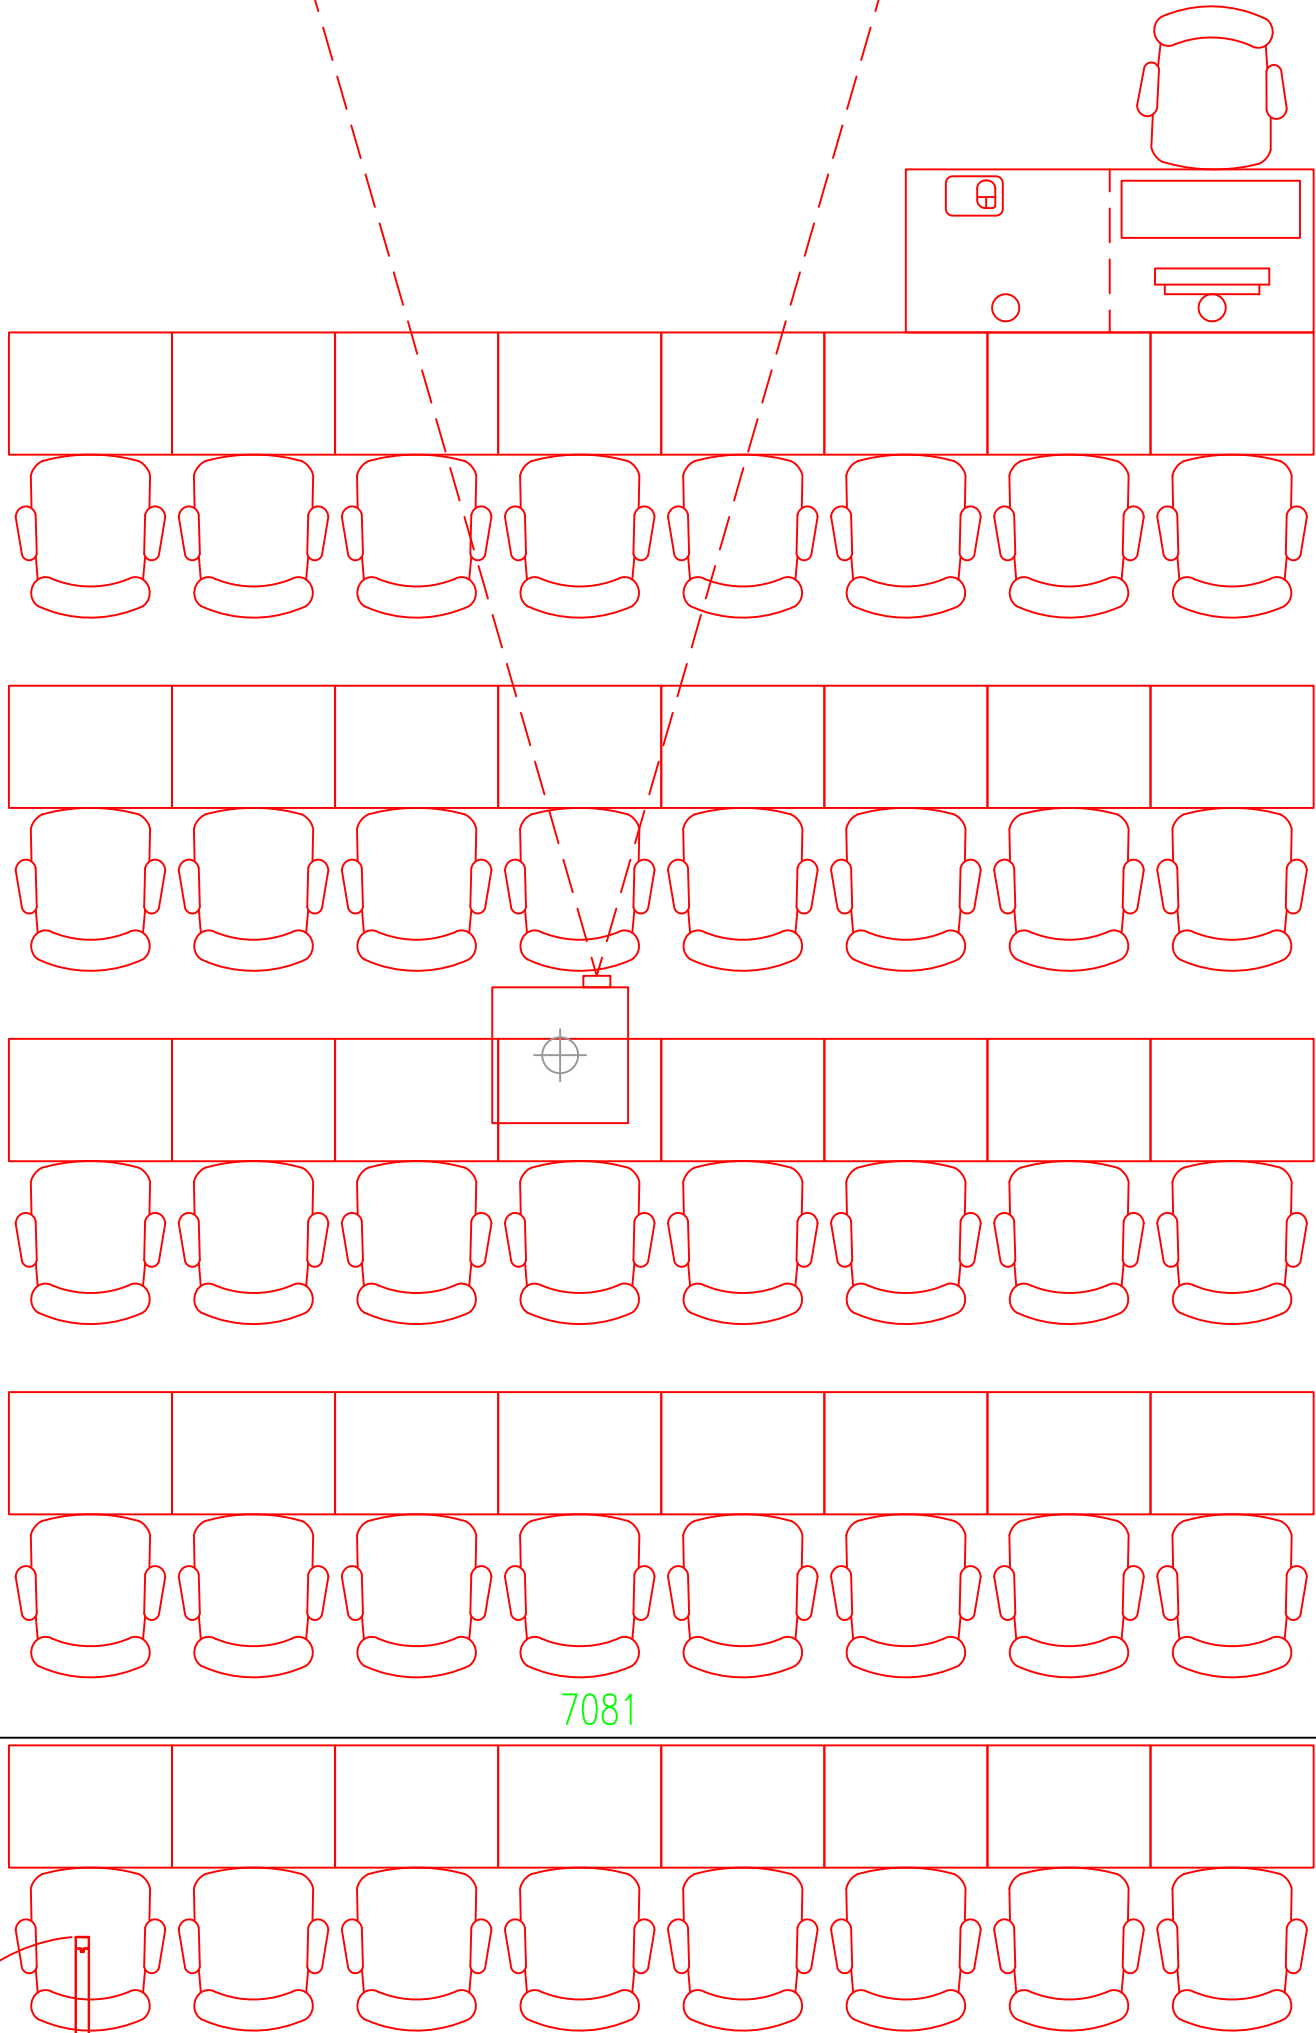

# G.09 CLASSROOM 40-PERSON

8647

7081