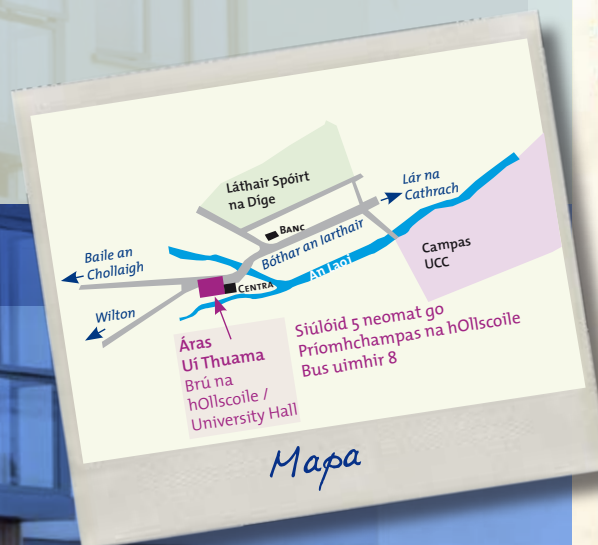

Iarratais

Tá fáilte roimh aon mhac léinn lánaimseartha a bhfuil Gaeilge líofa aige/aici cur isteach ar áit in Áras Uí Thuama. Is gá dó/di foirm speisialta Ghaeilge a líonadh agus dul faoi agallamh.

Cuirtear roinnt áiteanna i leataobh gach aon bhliain le haghaidh mhic léinn na chéad bhliana.

Tá scoláireachtaí substaintiúla ar fáil.

Teagmháil

OIFIG IONAD NA GAEILGE LABHARTHA

Guthán: +353 (0)21 490 2314

Macas: +353 (0)21 490 3329

Ríomhphost: G.Labh@ucc.ie

Suíomh Idirlín: <http://www.ucc.ie/igl>

BRÚ NA HOLLSCOILE
UCC UNIVERSITY HALL

Áras Uí Thuama
Brú na hOllscoile / University Hall
Crosaire Victoria / Victoria Cross
Corcaigh / Cork

Áras Uí Thuama

Suite gar do Pháirceanna na Laoi tá Áras Uí Thuama. Tógadh an t-áras álainn seo sa bhliain 2006. Beidh tú sona sásta san árasán nua-aimseartha seo i dteannta le mic léinn eile. Beidh tú ar do sháimhín só i do sheomra codlata úrnu, compórdach a bhfuil áiseanna staidéir ann. Gaeltacht na hOllscoile atá anseo ina bhfuil bloc de naoi n-árasán (le dhá, trí, ceithre sheomra codlata iontu).

Fan i dteagmháil le do chairde ar an ríomh-phost nó déan do chuid taighde ar do shuaimhneas san Áras breá seo tríd an idirlíon atá ar fáil saor in aisce. Cuirfidh tú aithne ar mhic léinn ó gach coláiste agus beidh craic agaibh le chéile.

Chomh maith leis sin, ní bheidh ocras ort riamh agus Ollmhargadh díreach in aice leat mar a bhfuil rogha gach bia ar fáil. Níl an Ollscoil ach cúig neomat de shiúl na gcos uait agus tá Áras Uí Thuama an-chóngarach do lár na cathrach. Oireann na hárásáin seo do gach gné ded' shaol. **Cad eile a bheadh ag teastáil ó mhac léinn an lae inniu?**

© Design by Kunnert + Tierney, Cork

Ionad
na Gaeilge Labhartha

Áras Uí Thuama

Ionad Cónaithe Gaeilge

Gaeltacht na
hOllscoile Corcaigh

Bigé Linne!

ucc

Coláiste na hOllscoile Corcaigh, Éire
University College Cork, Ireland